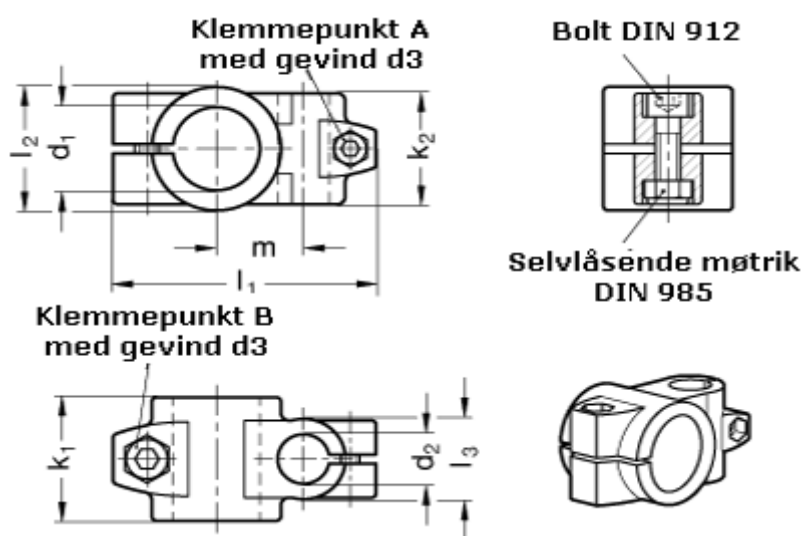

Varenummer: 20133B45B302BL
Beskrivelse: E+G Kryds forbinder
GN133-B45-B30-2-BL

Mål

d1 = 45
d2 = 30
d3 = M10
d4 = M 8
k1 = 65
k2 = 59
l1 = 122.0
l2 = 65

l3 = 40
m = 45
Vippehåndtag for d3 = GN 911-M10-55 skal bestilles separat
Vippehåndtag for d4 = GN 911-M 8-32 skal bestilles separat